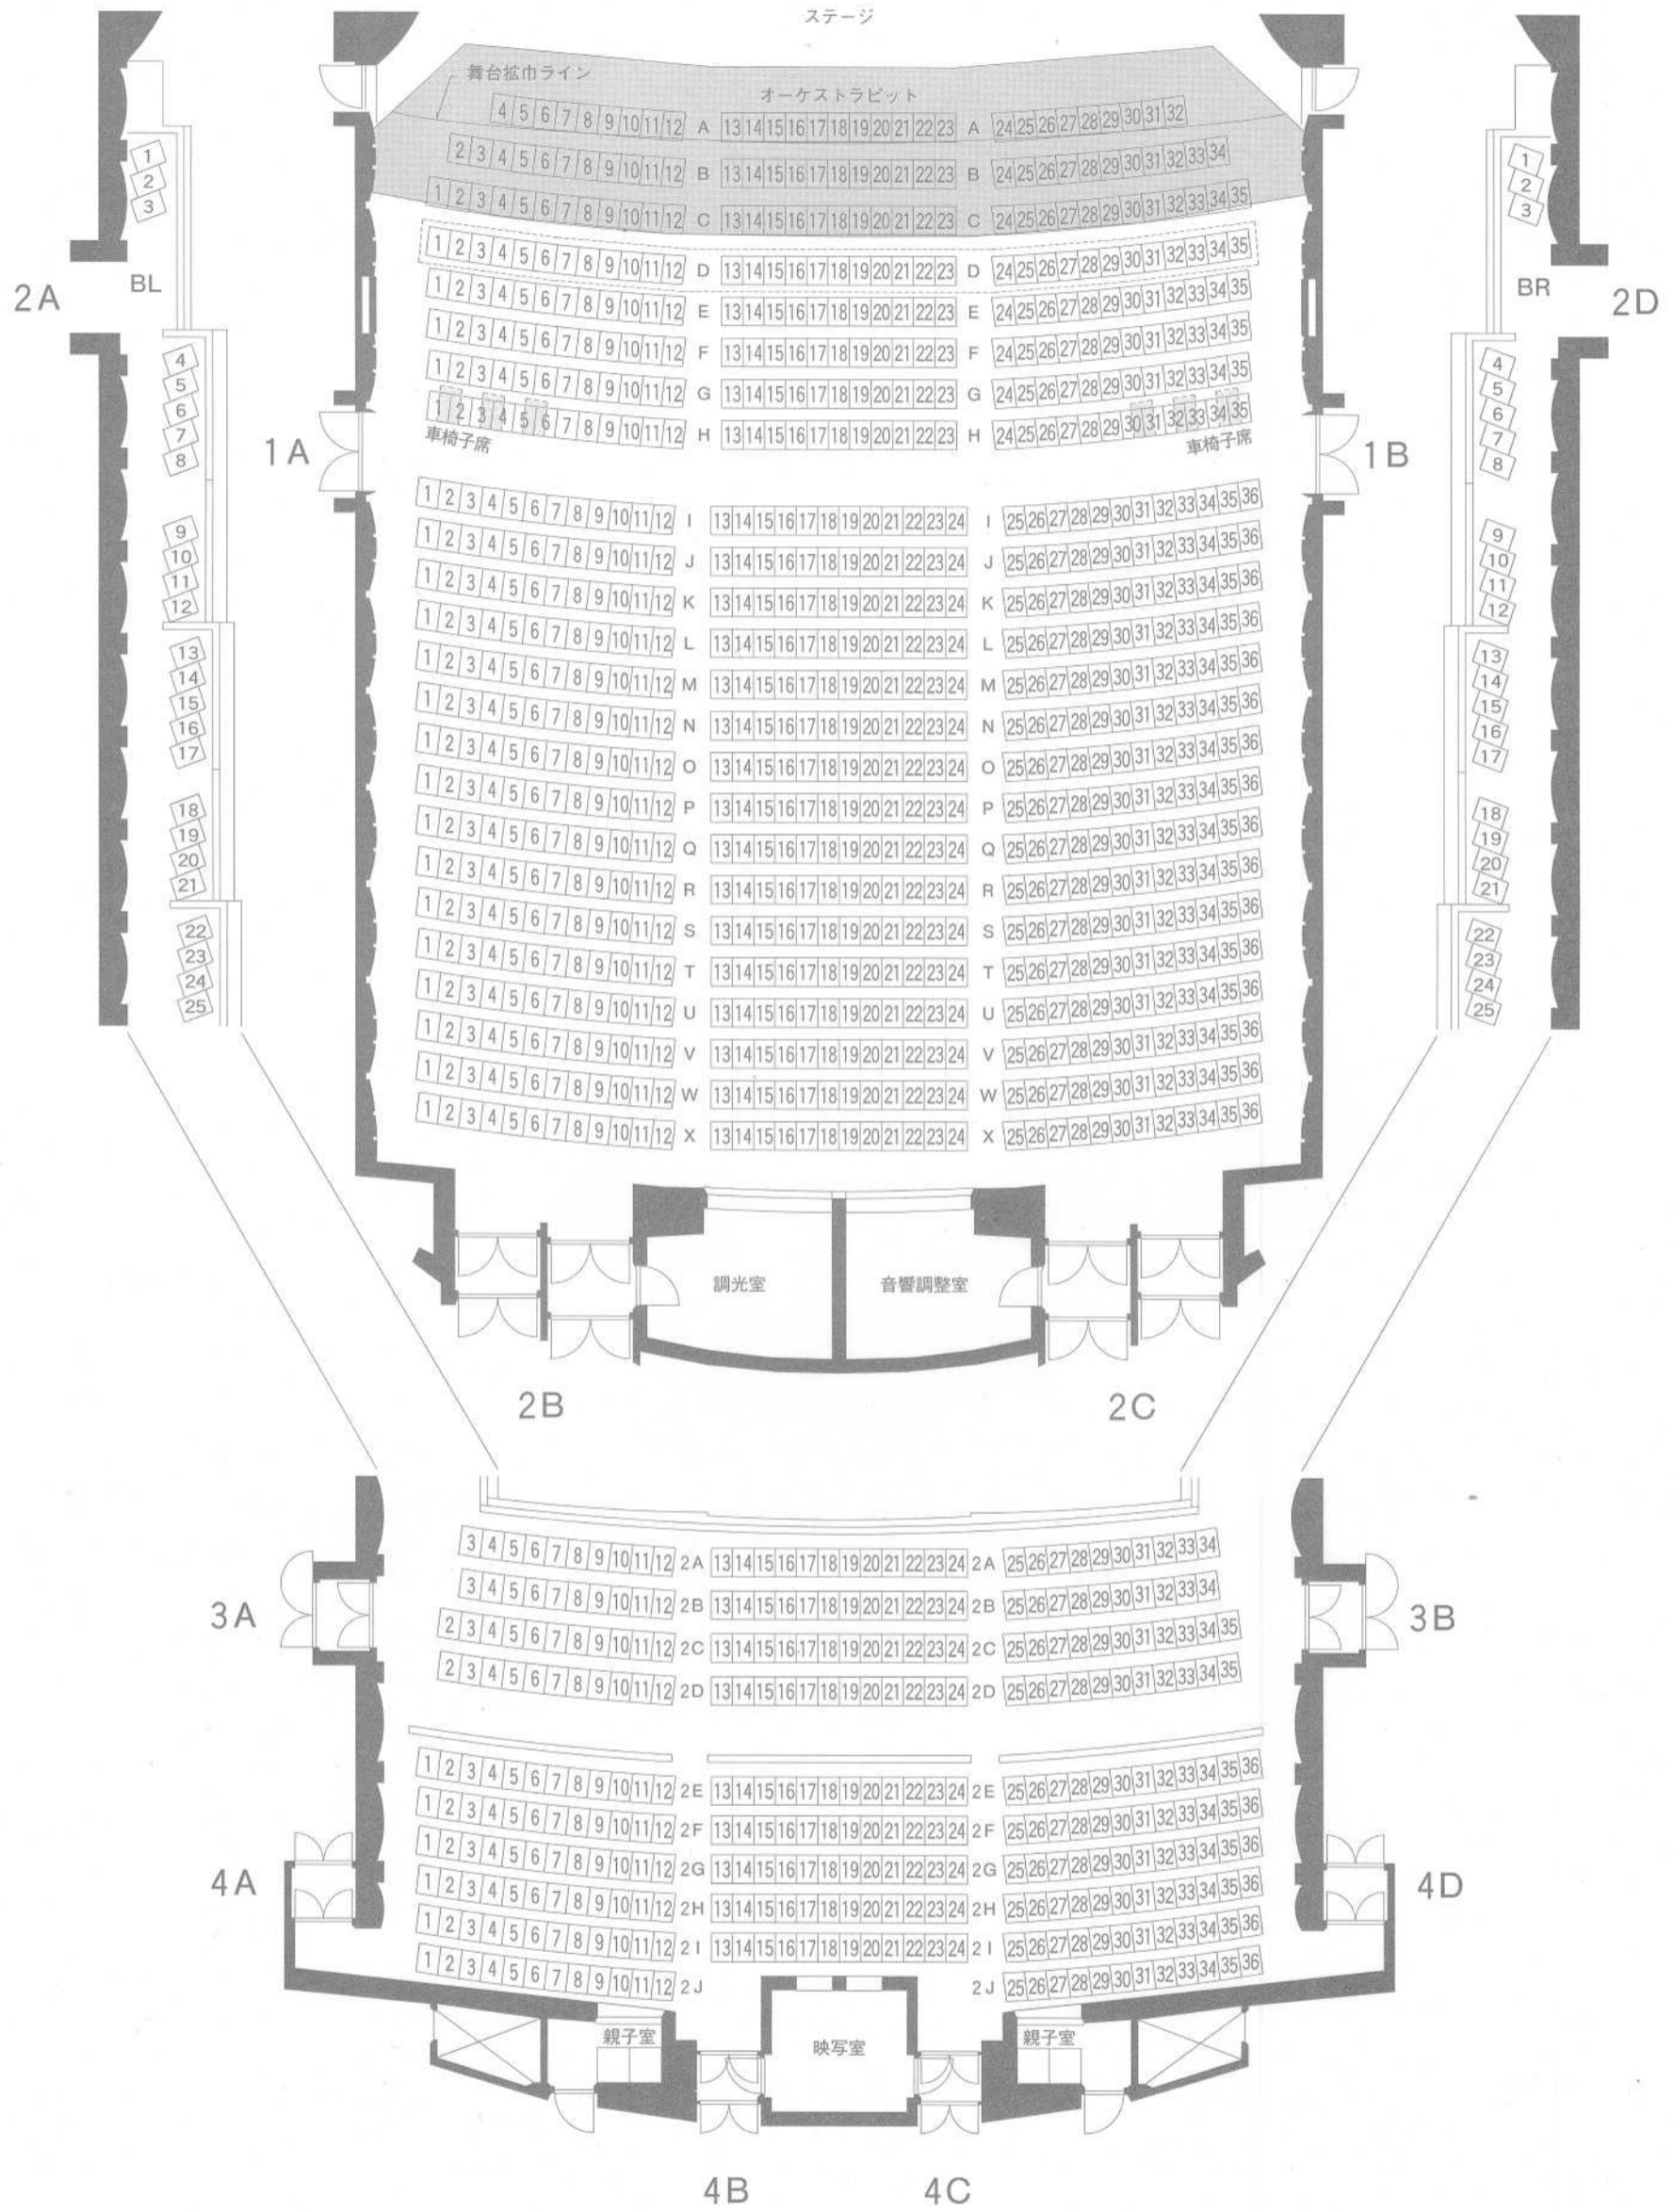

# ティアラ こうとう 大ホール 客席図

通常固定席 1,234席  
(1階848席、2階386席)

オーケストラピット使用時 1,102席  
(1階716席、2階386席)